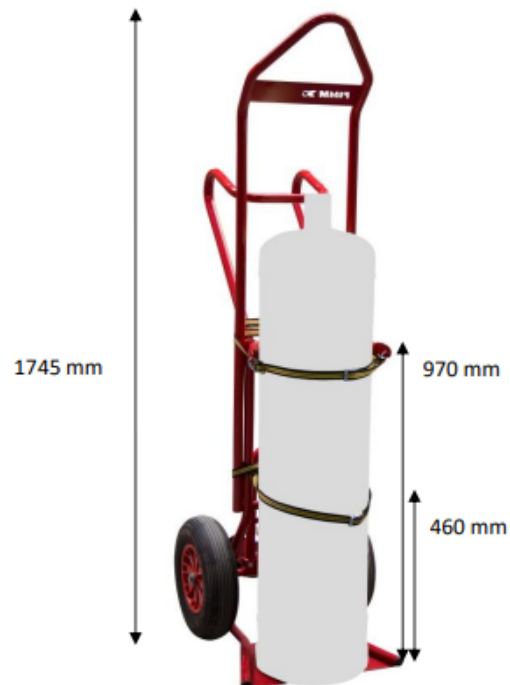

- Model met uitklapbare steun
- Gebogen handvat om de operator te beschermen tijdens het hanteren van de fles
- Spanbanden voorzien
- Wielen met een diameter van 400mm voor een beter rolcomfort
- Geleverd met CE plaat
- Compatibel met volgende types: 20L – 30L – 40L -50L -84L

250 KG

Garantie: 10jaar

STERKE PUNT:

- De uitklapbare steun biedt een gebruikscomfort voor de operator: het ontlast de rug, nek en schouders. De steun kan worden vergrendeld met een pin. Voorzien van 2 draaiende rubberen wielen met een diameter van 125mm

810 008 294

Referentie	Ø max fles	Klepdiepte	Hoogte zekering	(LxBxh) zonder steun mm	(LxBxh) met steun mm	Ø wielen in mm	KG
810 008 294	320 mm	280 mm	460/970 mm	520 x 630 x 1745	520 x 1535 x 1395	400 PN +125 CC	21,5